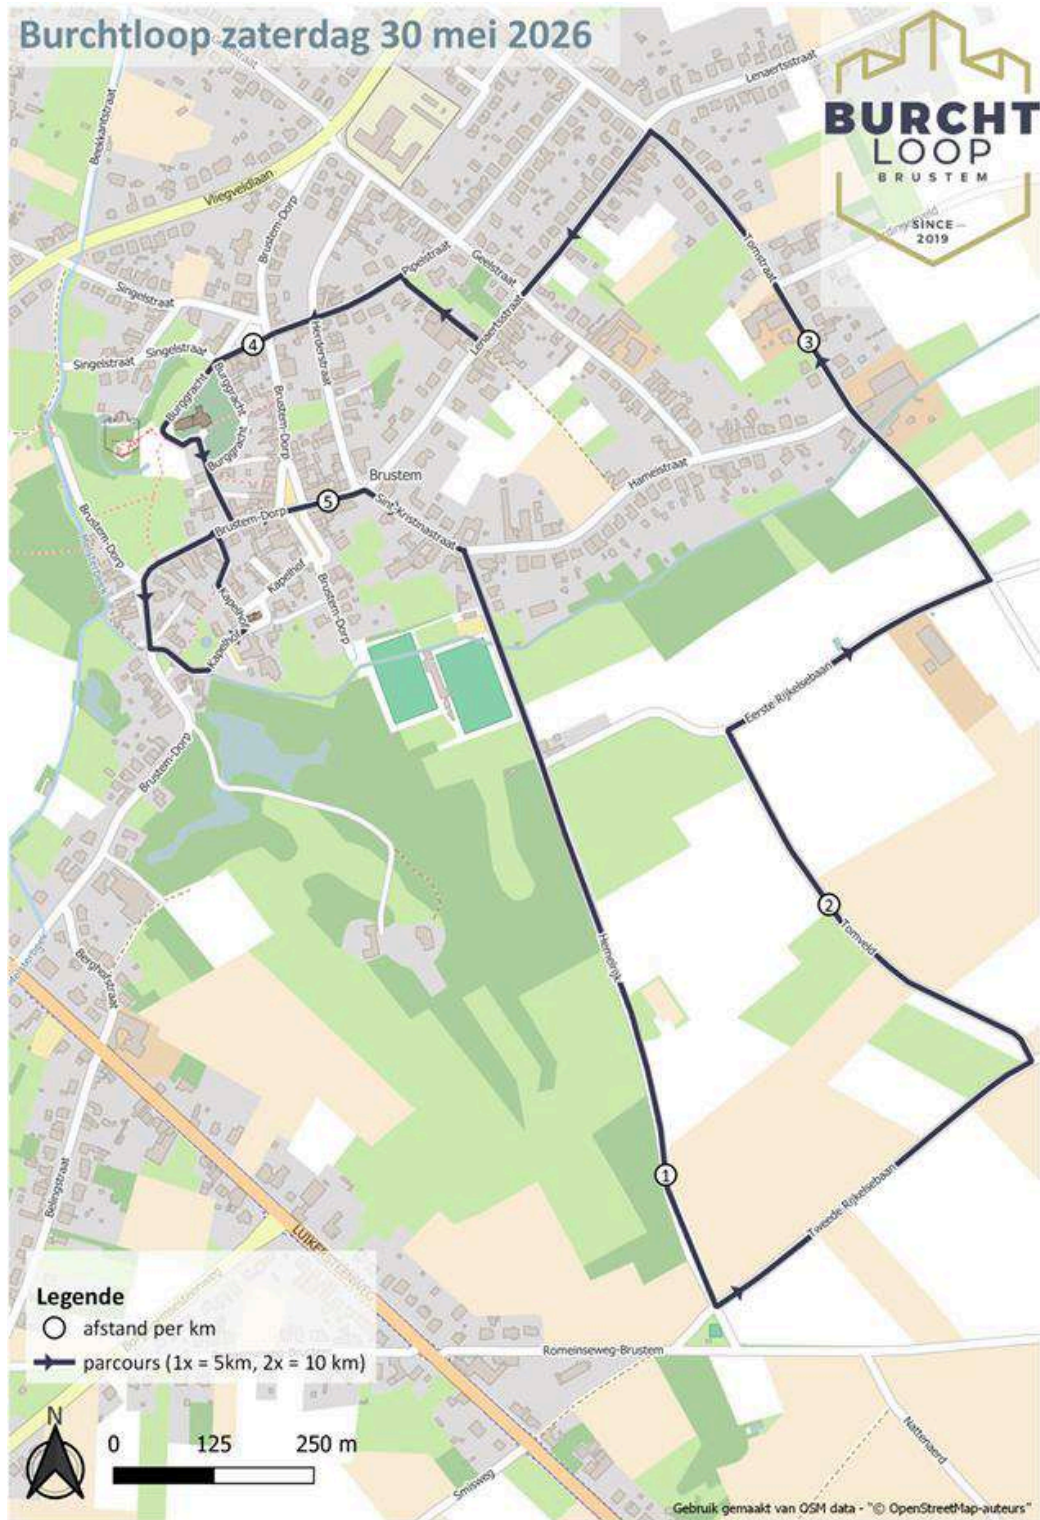

Blaasspoelingen en sondages

Stomazorg

Toedienen sondevoeding

PLEVOETS

VERZEKERINGEN

Burchtloop zaterdag 30 mei 2026

Legende

- afstand per km
- ➔ parcours (1x = 5km, 2x = 10 km)